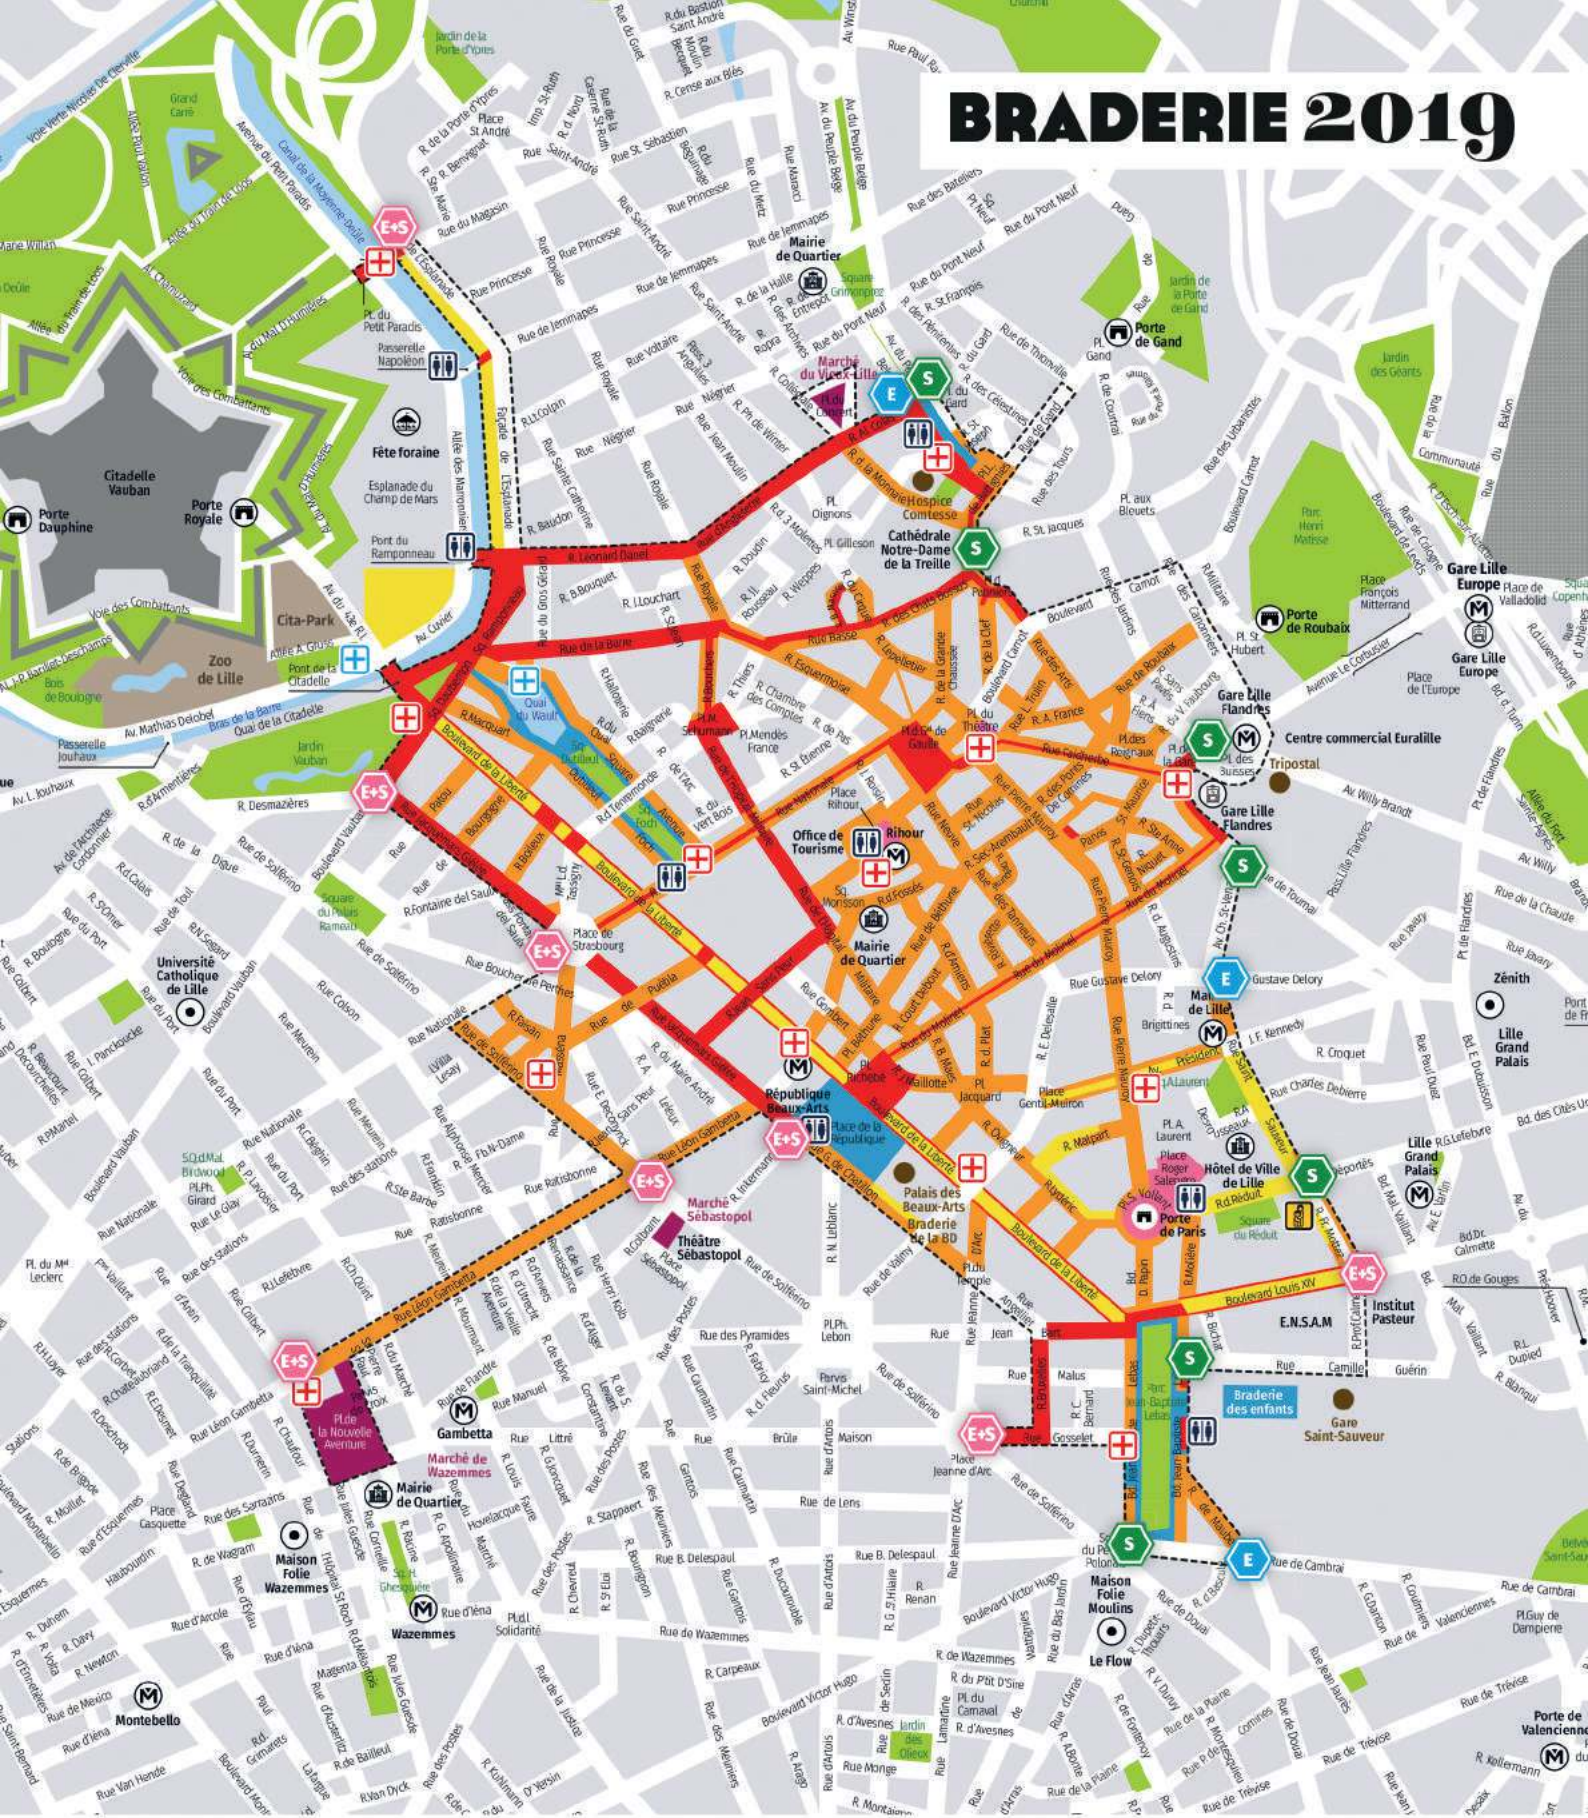

BRADERIE 2019

- | | | | |
|--|--|---|--|
|  Périmètre Braderie |  Braderie non autorisée (axe de sécurité) |  Fête foraine |  Entrée et sortie véhicules |
|  Commerçants et riverains |  Braderie non autorisée |  Poste de secours |  Entrée véhicules |
|  Brocanteurs |  Marchés |  Poste nautique |  Sortie véhicules |
|  Résidents lillois non riverains |  Lieux culturels ouverts |  Toilettes publiques |  Plan non-contractuel
Réalisation : diCOM
Source : Ville de Lille - Juillet 2019 |
|  Associations | |  Poste enfants trouvés | |